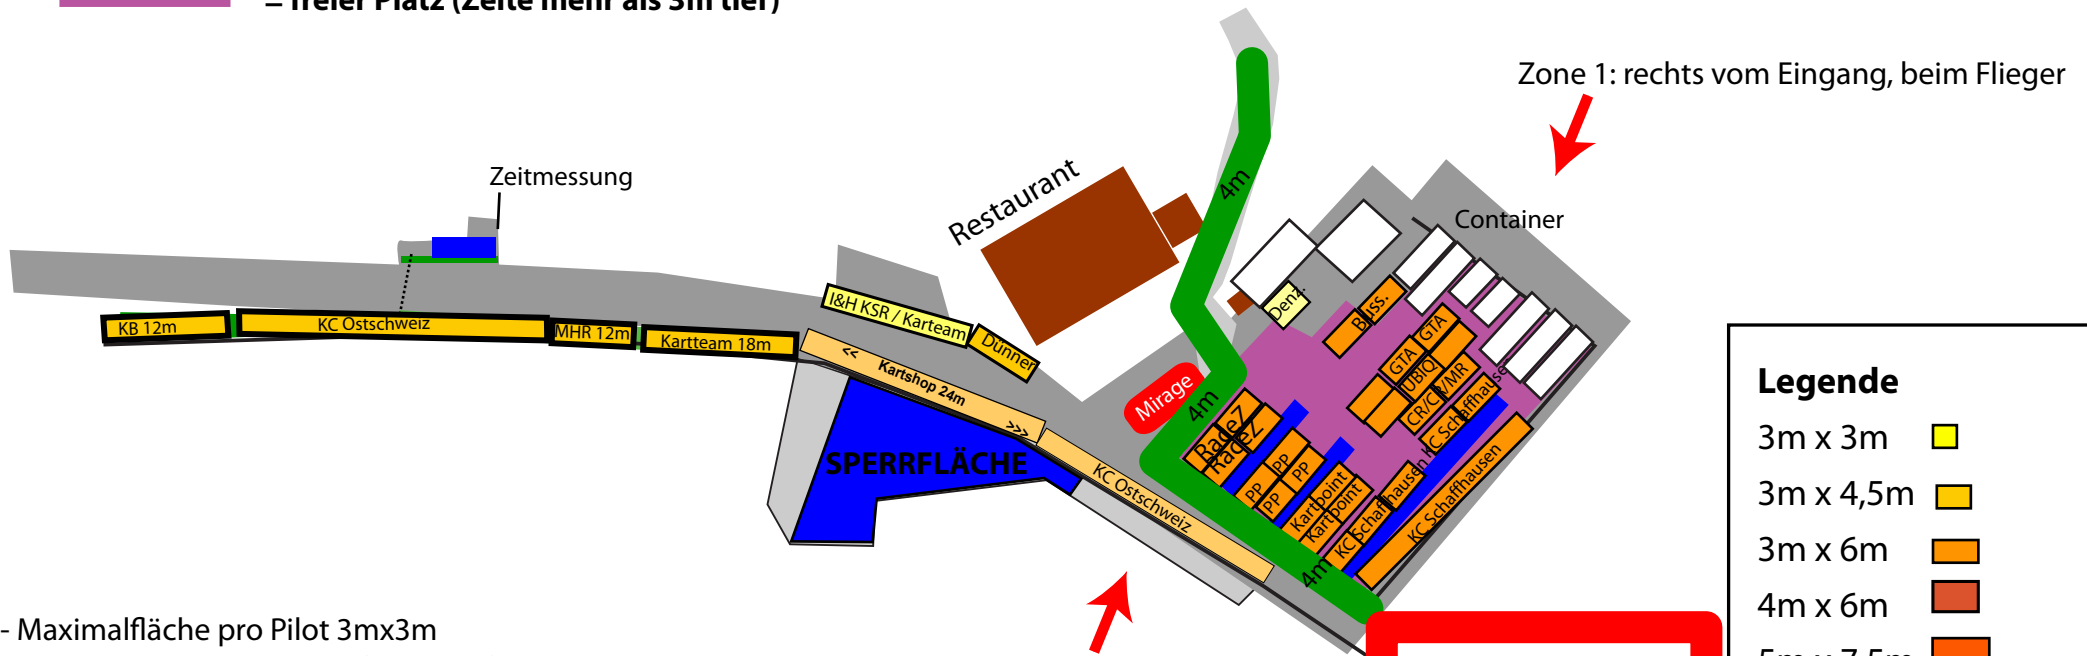

# Wintercup - Wohlen, 12.10.2024

**Unter jedem Zelt ist ein Bodenschutz obligatorisch!**

**Es sind keine Fahrzeuge, Anhänger etc. erlaubt.**

= freier Platz (Zelttiefe maximal 3m)

= freier Platz (Zelte mehr als 3m tief)

- Maximalfläche pro Pilot 3mx3m
- Abstand zwischen Zelten für Durchfahrt 2m
- Es sind keine Fahrzeuge, Anhänger etc. erlaubt.
- Die dem Durchgang zugewandte Front der Zelte muss durchgehend einsehbar ist. Die Seitenwand darf dort nicht montiert werden.
- Die Plache unter den Zelten muss die gesamte Grundfläche des Zeltes abdecken. Mindestmass für Piloten ohne Zelt: 3m x 3m. Karton, Papier etc. sind verboten.

**Legende**

3m x 3m	<span style="background-color: #ffff00; width: 15px; height: 15px; display: inline-block;"></span>
3m x 4,5m	<span style="background-color: #ffff00; width: 15px; height: 15px; display: inline-block;"></span>
3m x 6m	<span style="background-color: #ffcc00; width: 15px; height: 15px; display: inline-block;"></span>
4m x 6m	<span style="background-color: #cc6600; width: 15px; height: 15px; display: inline-block;"></span>
5m x 7,5m	<span style="background-color: #ff6600; width: 15px; height: 15px; display: inline-block;"></span>
7m x 7m	<span style="background-color: #cc3300; width: 15px; height: 15px; display: inline-block;"></span>
5m x 10m	<span style="background-color: #ff0000; width: 15px; height: 15px; display: inline-block;"></span>
6m x 9m	<span style="background-color: #ccccff; width: 15px; height: 15px; display: inline-block;"></span>